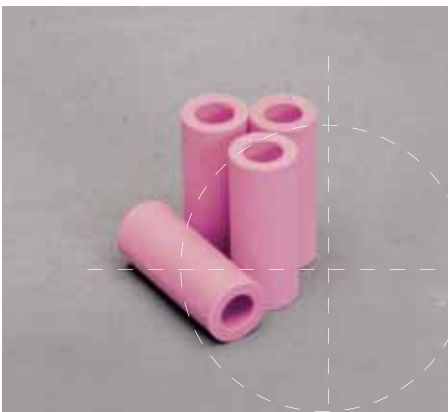

Aislador ceramico

Código	Tipo	Paquete
012-002-001	Tubo para cola	250

Código	Tipo	Paquete
012-003-001	Tubo para cola 29.0x7.75mm diam. Int.	100

Código	Tipo	Paquete
012-003-002	Tubo para cola 29.0x7.75 mm diam int.	100

Código	Tipo	Paquete
012-003-003	Tubo para cola 31.8x7.40mm diam. Int.	100